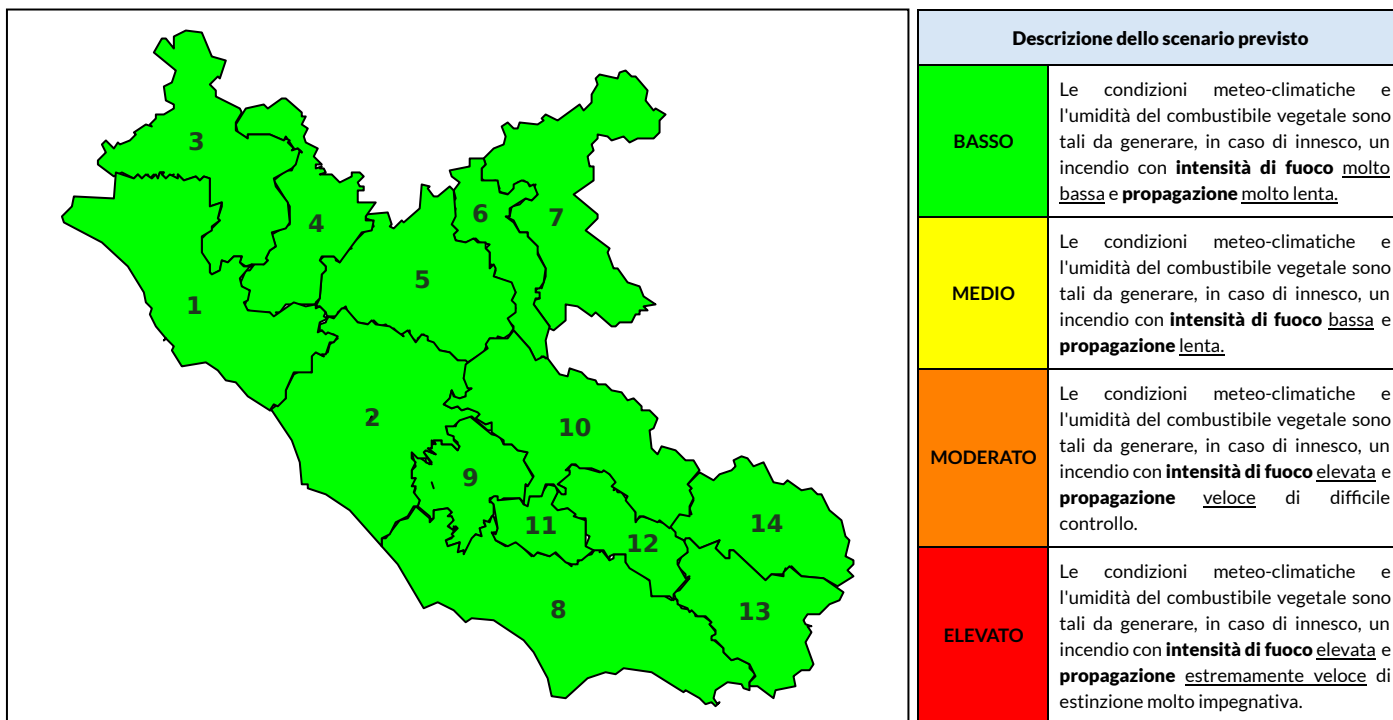

BOLLETTINO DI PERICOLOSITA' DA INCENDI BOSCHIVI

Previsioni per domani 19-10-2022

Livello di pericolosità da incendio boschivo per Zona di Allerta AIB

Bollettino emesso nel periodo della campagna AIB Lazio sulla base del modello previsionale RISICOLazio, sviluppato in collaborazione con Fondazione CIMA, che fornisce un supporto per la valutazione della Pericolosità da incendio boschivo aggregata sulle Zone di Allerta AIB, approvate come parte integrante del Piano AIB Lazio 2020-2022 con DGR n° 270 del 15/05/2020. Il dettaglio della distribuzione dei Comuni nelle Zone AIB è consultabile al link <https://protezionecivile.regione.lazio.it/zone_allerta_aib_comuni/>. Le Norme Comportamentali per la popolazione sono consultabili al link <https://protezionecivile.regione.lazio.it/norme_comportamentali_aib/>.

Zona AIB	1	2	3	4	5	6	7	8	9	10	11	12	13	14
Livello Pericolosità	BASSO	BASSO	BASSO	BASSO	BASSO	BASSO	BASSO	BASSO	BASSO	BASSO	BASSO	BASSO	BASSO	BASSO