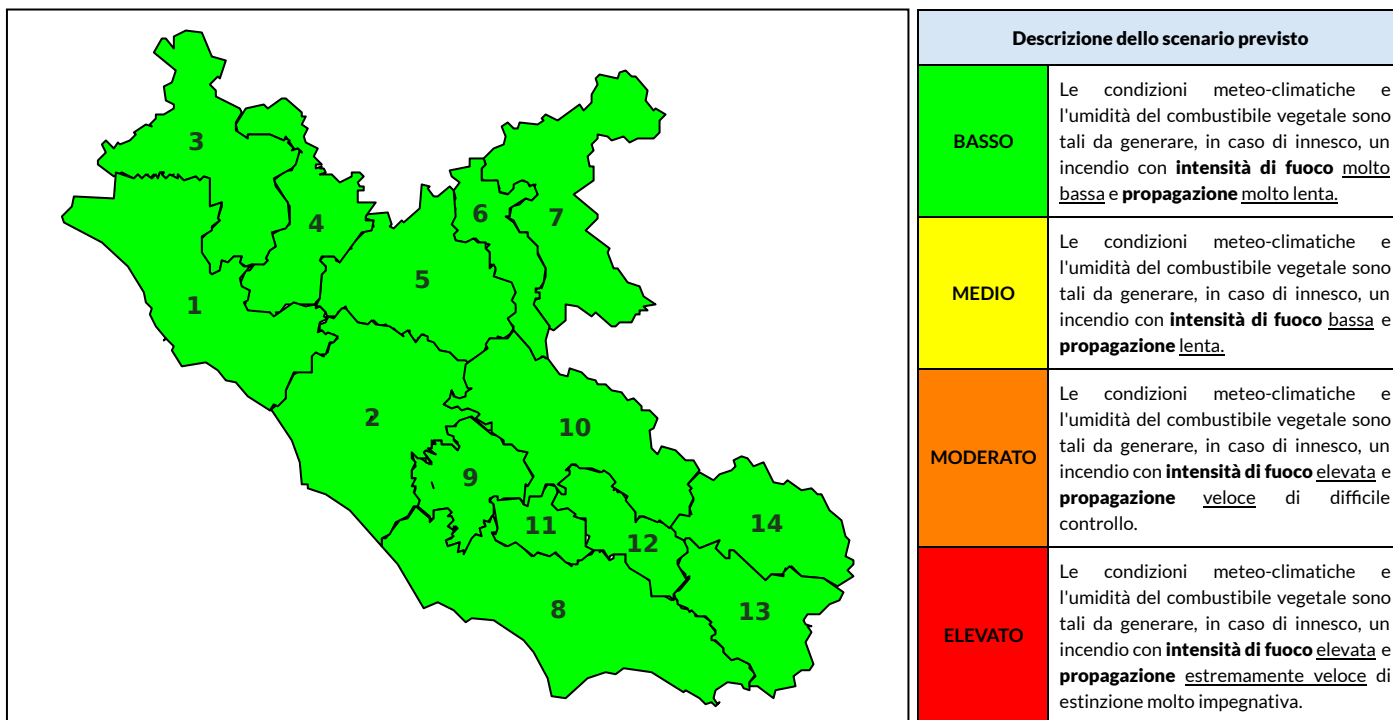

BOLLETTINO DI PERICOLOSITA' DA INCENDI BOSCHIVI

Previsioni per oggi 18-10-2022

Livello di pericolosità da incendio boschivo per Zona di Allerta AIB

Bollettino emesso nel periodo della campagna AIB Lazio sulla base del modello previsionale RISICOLazio, sviluppato in collaborazione con Fondazione CIMA, che fornisce un supporto per la valutazione della Pericolosità da incendio boschivo aggregata sulle Zone di Allerta AIB, approvate come parte integrante del Piano AIB Lazio 2020-2022 con DGR n° 270 del 15/05/2020. Il dettaglio della distribuzione dei Comuni nelle Zone AIB è consultabile al link https://protezionecivile.regione.lazio.it/zone_allerta_aib_comuni/. Le Norme Comportamentali per la popolazione sono consultabili al link https://protezionecivile.regione.lazio.it/norme_comportamentali_aib/.

Zona AIB	1	2	3	4	5	6	7	8	9	10	11	12	13	14
Livello Pericolosità	BASSO	BASSO	BASSO	BASSO	BASSO	BASSO	BASSO	BASSO	BASSO	BASSO	BASSO	BASSO	BASSO	BASSO

NOTE

BOLLETTINO DI PERICOLOSITA' DA INCENDI BOSCHIVI

Previsioni per domani 19-10-2022